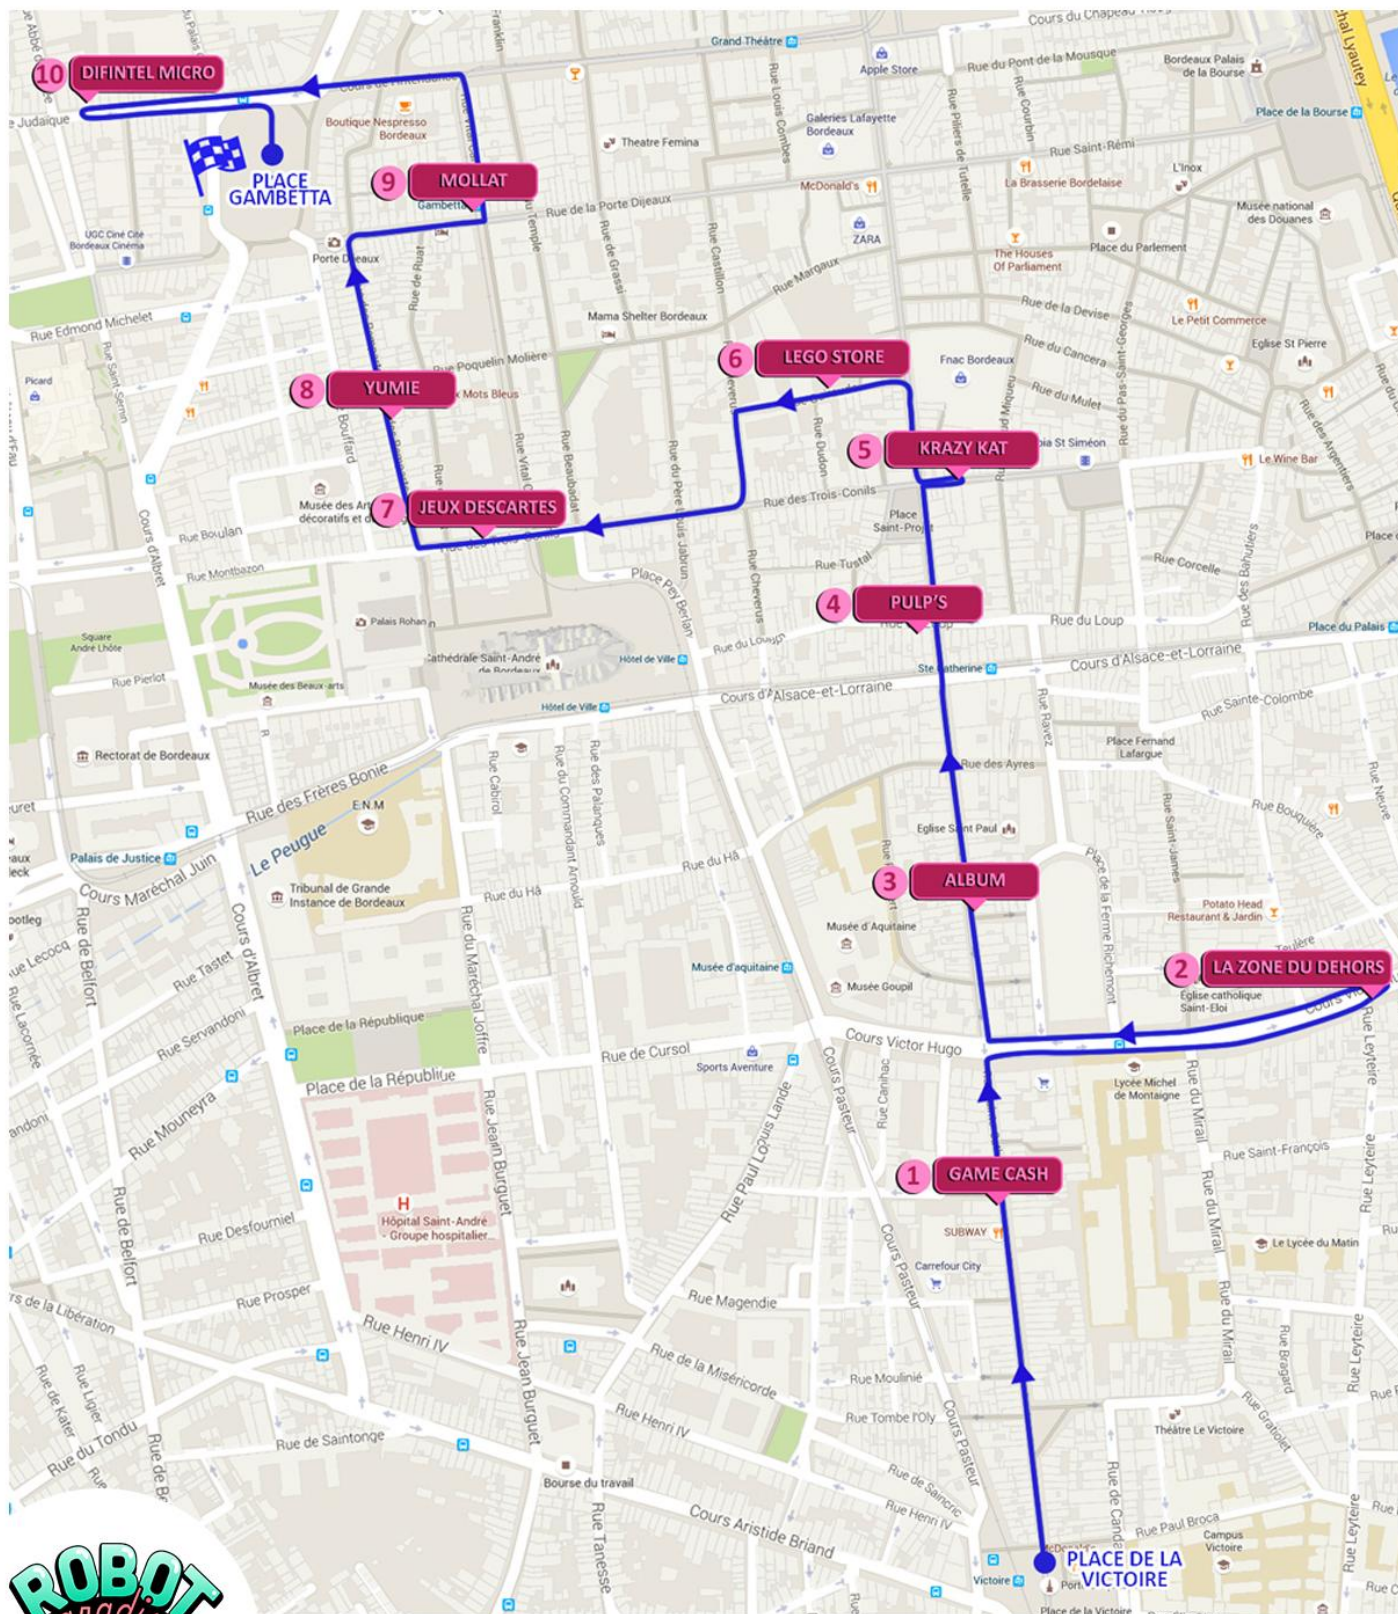

GEEK TOUR

Bordeaux

GEEK TOUR

Bordeaux

-  **1** **GAME CASH**
203-205, rue S^{te} Catherine
- 2** **LA ZONE DU DEHORS**
68, cours Victor Hugo
- 3** **ALBUM**
162, rue S^{te} Catherine
-  **4** **PULP'S**
56, rue du Loup
- 5** **KRAZY KAT**
10, rue de la Merci
- 6** **LEGO STORE**
Promenade S^{te} Catherine
Rue Guiraude
- 7** **JEUX DESCARTES**
69 bis, rue des Trois Conils
- 8** **YUMIE**
49, rue des Remparts
-  **9** **MOLLAT**
15, rue Vital Carles
- 10** **DIFINTEL MICRO**
25, rue Judaïque